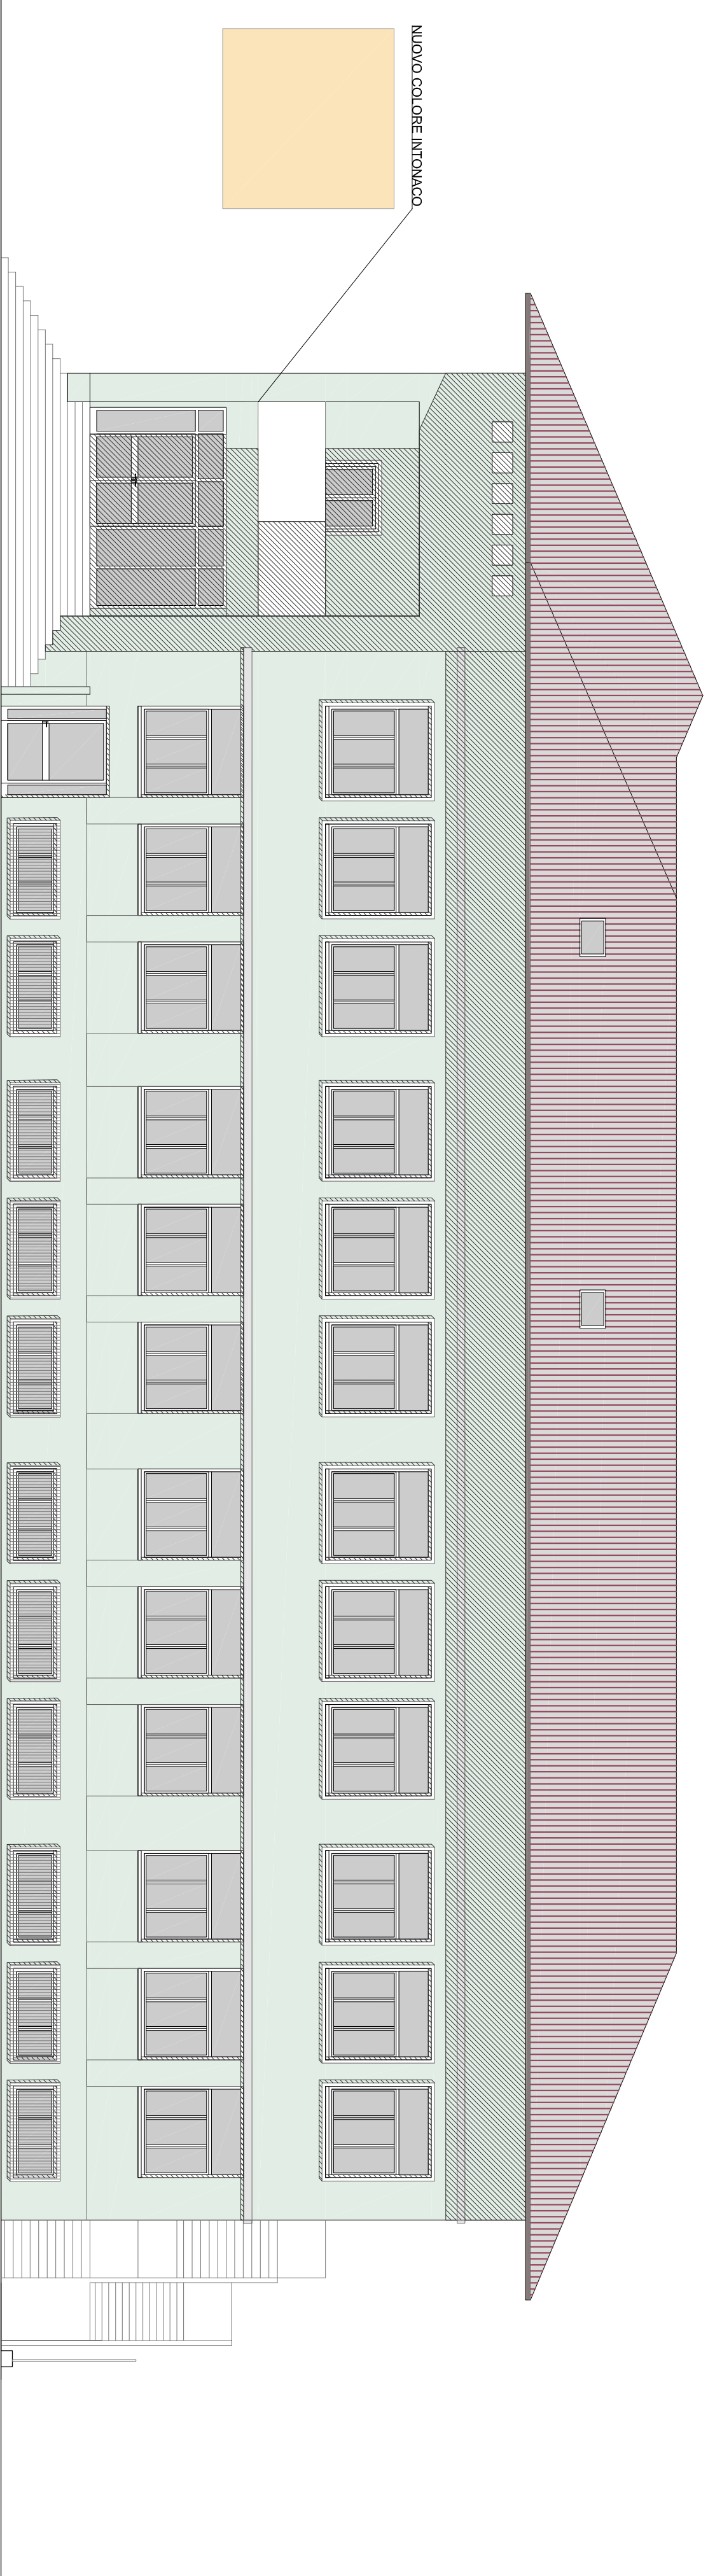

PROSPETTO SUD Scala 1:100

PROSPETTO NORD Scala 1:100

PROSPETTO EST Scala 1:100

PROSPETTO OVEST Scala 1:100

COMUNE DI GRIGNO PROVINCIA DI TRIENTO

PROGETTO ESECUTIVO di "Riqualificazione funzionale scuola elementare di Grigno" in P. ed. 1041 C.C. Grigno.

- PROSPETTI -

- DI RIFRONTO -

Rispondente:  
- Comune di Grigno -  
il tecnico  
- William Marchetti -

14. luglio 2017

TAV. 8